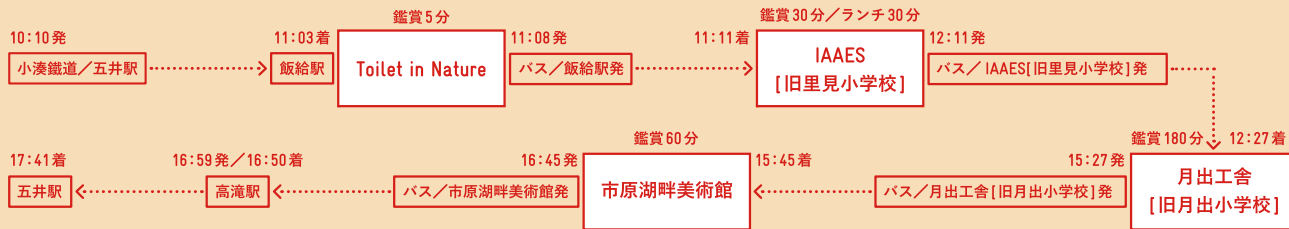

**- おすすめコースプラン -** ※ワークショップに参加する場合は別途時間調整

**【車】**

**【鉄道・周遊バス/お手軽プラン】**

**【鉄道・周遊バス/満喫プラン】**