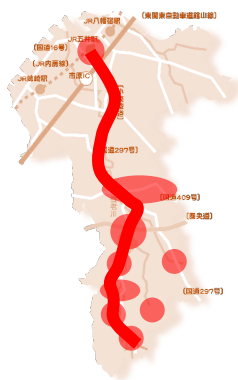

1. 会期・開催方法の見直し

部分エリア
開催

■ 始期

千葉県による外出自粛協力要請の解除等により「安心して
お越しいただける環境が整った日」

■ 内容

小湊鉄道五井駅から養老溪谷駅までの全 17 駅に作品を展
示する「駅舎プロジェクト」を中心とした作品

全エリア
開催

■ 始期

新型コロナウイルス感染症感染状況のステージがⅡ相当
以下となった段階

■ 内容

全エリアの作品

(五井、牛久、高滝、平三、里見、月崎・田淵、月出、
白鳥、養老溪谷)

PRESS RELEASE

配信日：2021.02.15

- ※ 全体の会期については、今後の社会状況や Goto キャンペーン等の動向も踏まえつつ、柔軟に判断してまいります。
- ※ 会期見直しに伴い、季節感等に合わせた作品の一部修正、安全・安心な運営を第一に、イベントの内容や鑑賞スタイル（オンライン）の変更などの再検討を併せて進めてまいります。